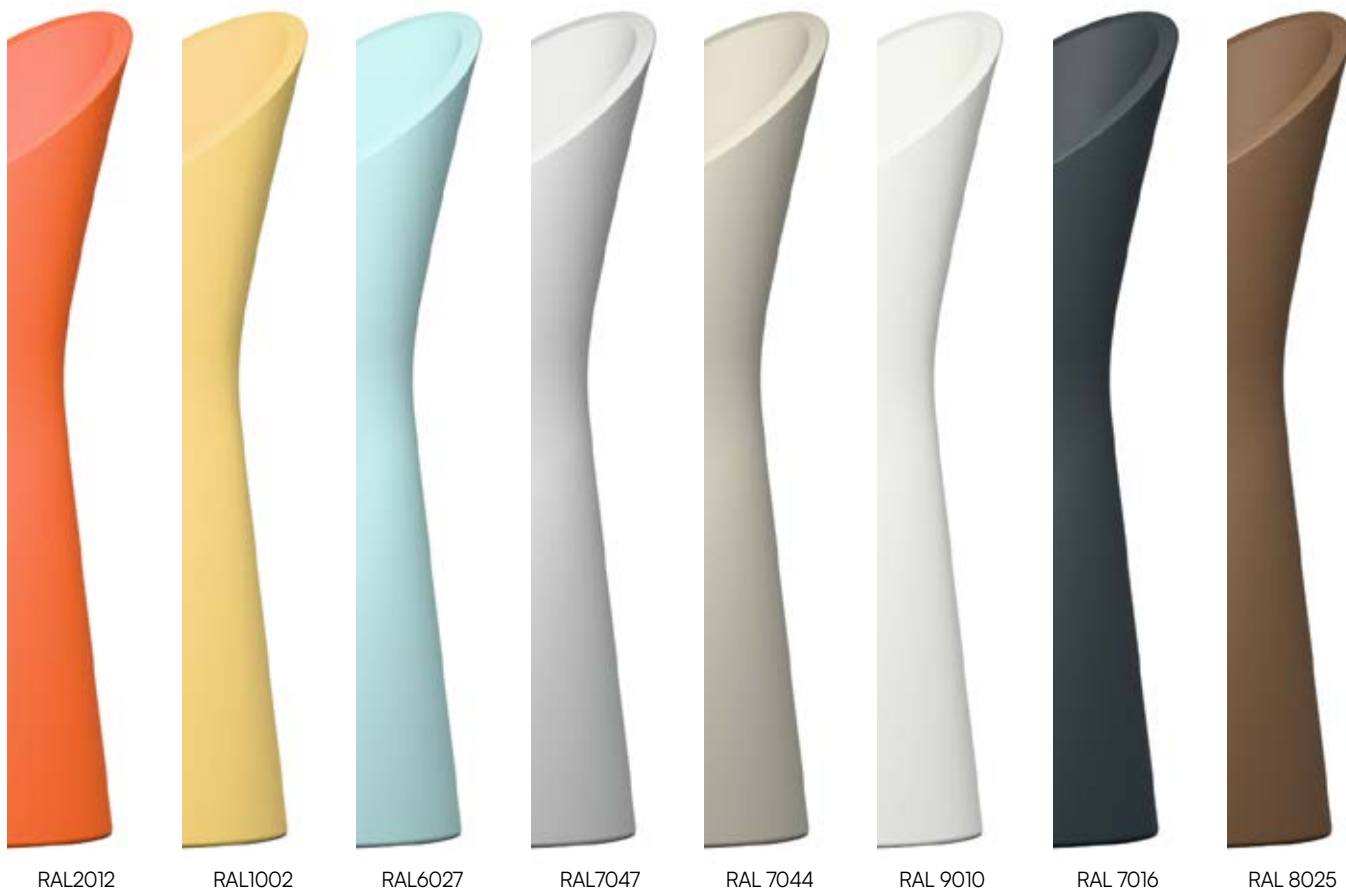

RISE

Daleka od tradycyjnych donic, RISE redefiniuje donicę jako inspirujący element architektoniczny, zaprojektowany tak, by wynieść roślinność na wyższy poziom designu. Charakterystyczny dla niego jest ostry, diagonalny kształt i wydłużone proporcje, inspirowane dynamicznym wzrostem roślin. Karim eksplorował ideę rzeźbiarskiej pionowości, tworząc formę, która zdaje się sięgać ku światłu. Skośny rant efektywnie eksponuje liście, a zwężająca się ku dołowi sylwetka łączy minimalistyczną podstawę z mocną, elegancką obecnością w przestrzeni. RISE sprawdzi się zarówno w przestronnych wnętrzach komercyjnych, jak i na kameralnych tarasach, wprowadzając asymetryczną dynamikę do pozornie statycznych przestrzeni.

MODEL

RI9040

WYMIARY

Wysokość - 169 cm

Szerokość - 61 cm

Głębokość - 74 cm

MATERIAŁY

- 100% recyklingowalny polietylen
- odporne na temperaturę i promieniowanie UV
- materiał ograniczający rozwój bakterii i pleśni

PROJEKTANT

- Karim Rashid

COLOR RECYCLING PROGRAM

LOOPE redefiniuje design, wprowadzając pionierskie, w 100% cyrkularne i ponadczasowe meble.

Recykling, technologia oraz innowacyjne podejście do wykorzystania materiału są na stałe wpisane w DNA marki LOOPE. Podstawowym materiałem jest czysty, stabilizowany na promieniowanie UV polietylen, który jest wyjątkowo trwały, odporny na uszkodzenia i łatwy w utrzymaniu. Co najważniejsze, może być wielokrotnie przetwarzany, dzięki czemu produkty LOOPE zamykają pętlę cyrkularności.