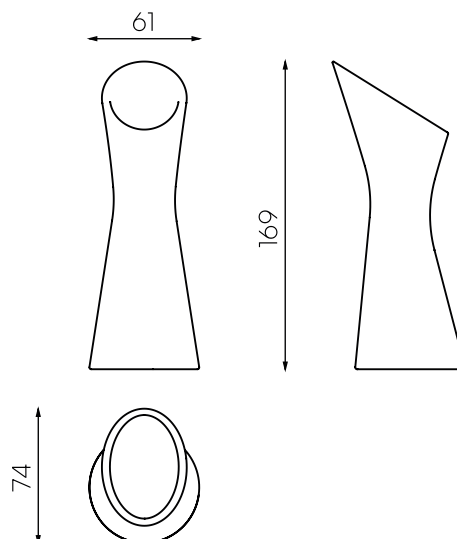

PROJEKTANT

- Karim Rashid