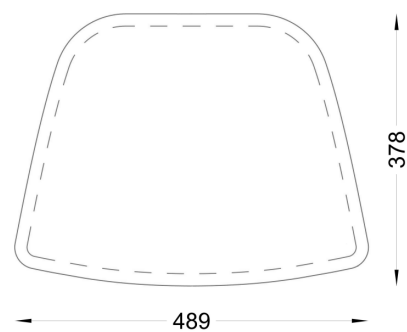

MODEL

ACCL2A

WYMIARY

Grubość - 1,5 cm
Szerokość - 48,9 cm
Głębokość - 37,8 cm

MATERIAŁY

- Materiał odporny na wilgoć

PROJEKTANT

- Studio Rygalik