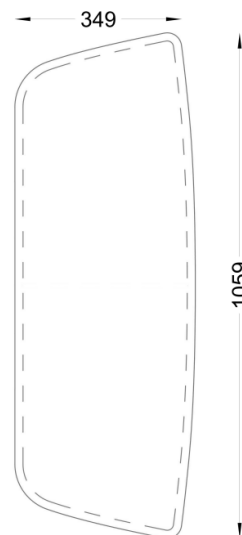

MODEL

ACCL2B

WYMIARY

Grubość - 1,5 cm
Szerokość - 105,9 cm
Głębokość - 34,9 cm

MATERIAŁY

- Materiał odporny na wilgoć

PROJEKTANT

- Studio Rygalik