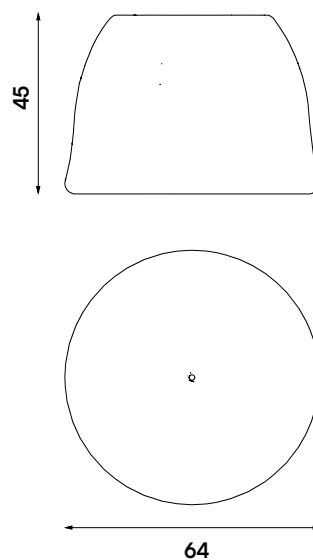

MODEL

EC6020

WYMIARY

Wysokość - 45 cm
Średnica - 64 cm

MATERIAŁY

- 100% recyklingowalny polietylen
- odporne na temperaturę i promieniowanie UV
- materiał ograniczający rozwój bakterii i pleśni

PROJEKTANT

- Jade Huculak