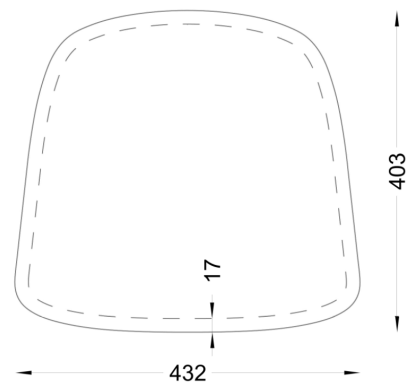

MODEL
ACCOL4

WYMIARY
Grubość - 1,5 cm
Szerokość - 43,2 cm
Głębokość - 40,3 cm

MATERIAŁY
• Materiał odporny na wilgoć

PROJEKTANT
• Studio Rygalik

DOSTĘPNE WERSJE KOLORYSTYCZNE

Brown

Beige

Poduszki LOOPE zostały zaprojektowane, aby zwiększyć komfort użytkowania mebli, jednocześnie podkreślając ich naturalny charakter. Subtelna kolorystyka, ergonomiczna forma i dbałość o detale sprawiają, że są doskonałym uzupełnieniem kolekcji.