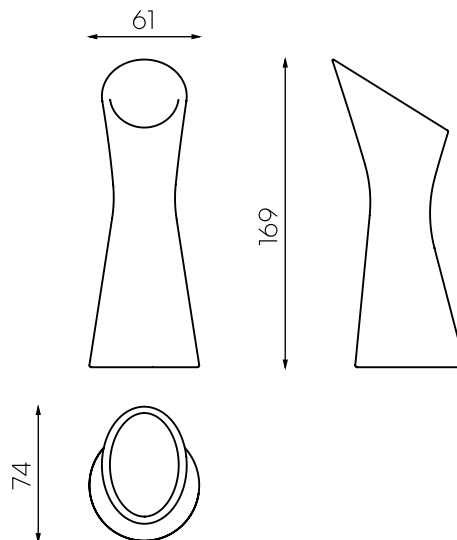

PROJEKTANT

- Karim Rashid