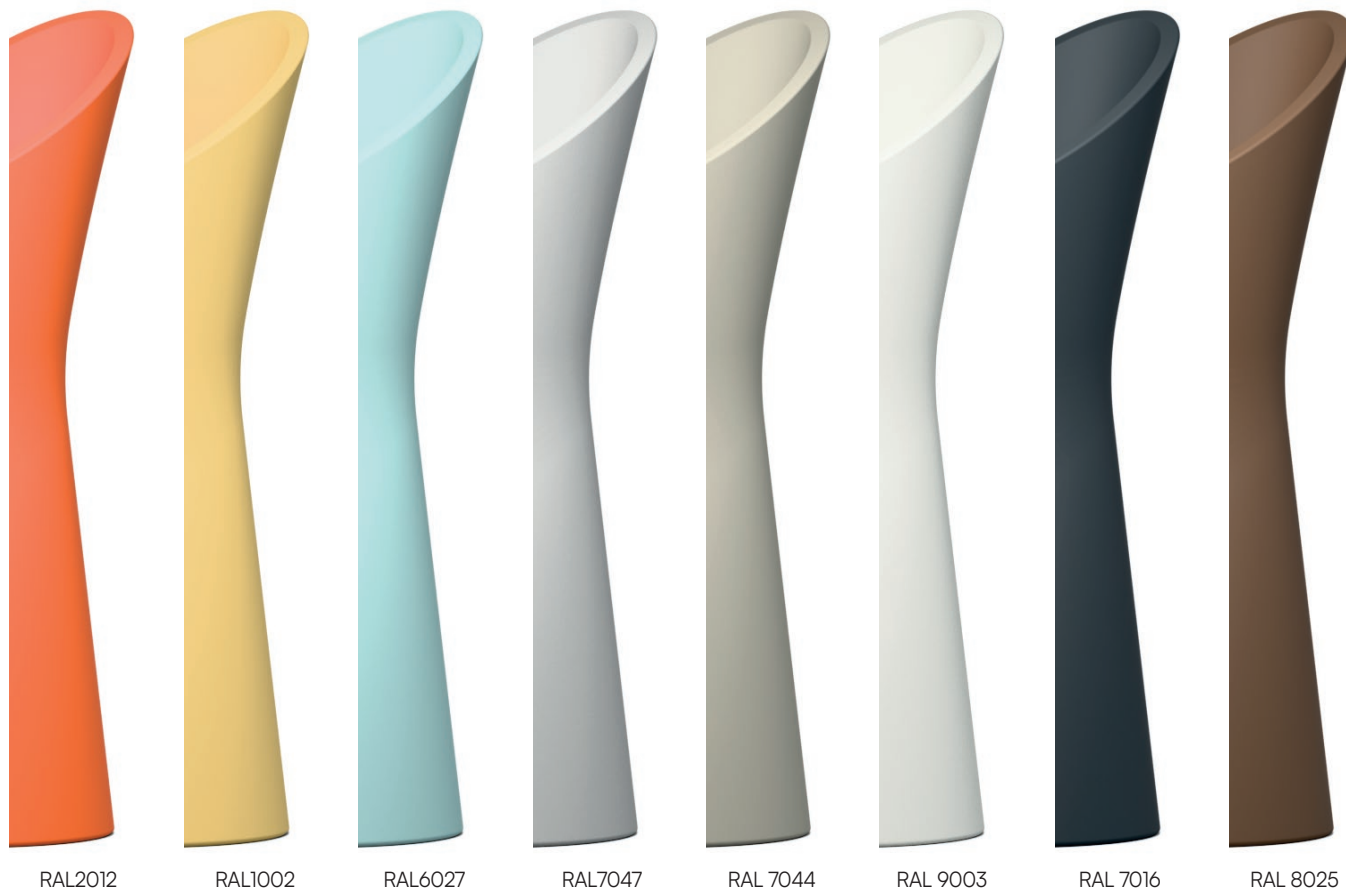

RISE

Daleka od tradycyjnych donic, RISE redefiniuje donicę jako inspirujący element architektoniczny, zaprojektowany tak, by wynieść roślinność na wyższy poziom designu. Charakterystyczny dla niego jest ostry, diagonalny kształt i wydłużone proporcje, inspirowane dynamicznym wzrostem roślin. Karim eksplorował ideę rzeźbiarskiej pionowości, tworząc formę, która zdaje się sięgać ku światłu. Skośny rant efektywnie eksponuje liście, a zwężająca się ku dołowi sylwetka łączy minimalistyczną podstawę z mocną, elegancką obecnością w przestrzeni. RISE sprawdzi się zarówno w przestronnych wnętrzach komercyjnych, jak i na kameralnych tarasach, wprowadzając asymetryczną dynamikę do pozornie statycznych przestrzeni.

MODEL

RI9040

WYMIARY

Wysokość - 169 cm

Szerokość - 61 cm

Głębokość - 74 cm

MATERIAŁY

- 100% recyklingowalny polietylen
- odporne na temperaturę i promieniowanie UV
- materiał ograniczający rozwój bakterii i pleśni

PROJEKTANT

- Karim Rashid

COLOR RECYCLING PROGRAM

LOOPE redefiniuje design, wprowadzając pionierskie, w 100% cyrkularne i ponadczasowe meble.

Recykling, technologia oraz innowacyjne podejście do wykorzystania materiału są na stałe wpisane w DNA marki LOOPE. Podstawowym materiałem jest czysty, stabilizowany na promieniowanie UV polietylen, który jest wyjątkowo trwały, odporny na uszkodzenia i łatwy w utrzymaniu. Co najważniejsze, może być wielokrotnie przetwarzany, dzięki czemu produkty LOOPE zamykają pętlę cyrkularności.